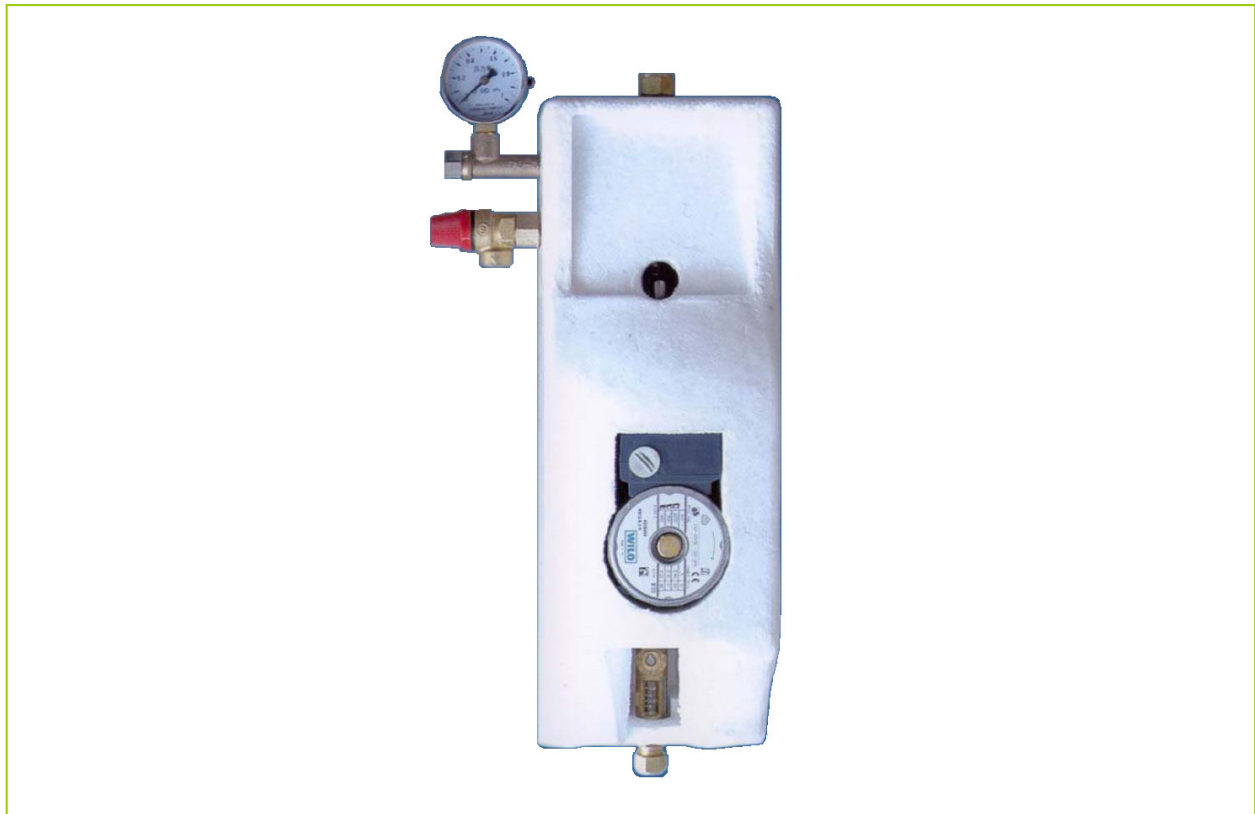

PUMPSTATION FÖR SOLVÄRME / LK1S

Differensladdning av ackumulatortank från solpaneler

Ingående komponenter

- Pump
- Säkerhetsventil
- Backventil
- Tryckmätare
- Flödesmätare
- Expansionskärl 5 liter

Tillbehör: Andra expansionskärl